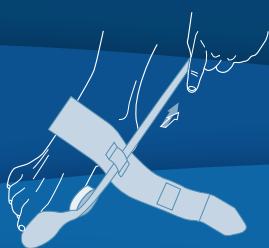

ORTHO Prim

1